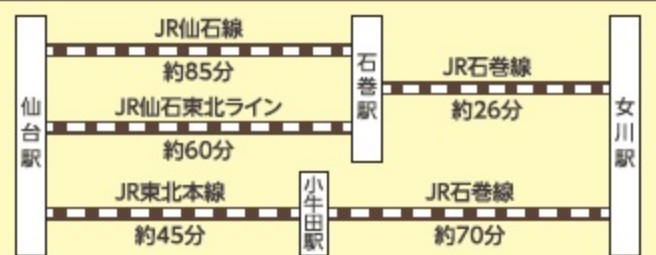

女川町中心部MAP

女川駅前MAP シーパルピア女川 店舗案内MAP

交通のご案内

時刻表などの最新情報は各交通会社に直接お問合せください。
※各所要時間は目安になります。

電車をご利用の場合

バスをご利用の場合

車をご利用の場合

レンタカー
【女川での乗り捨てや女川からのレンタルが可能です】※保有台数に限りがございます。※要予約
トヨタレンタリース仙台女川駅前取次店 TEL 0225-53-5480

シーパルピア女川 SEAPAL-PIER ONAGAWA

- ※このMAPは2021年1月時点のものです。
- 1 仙台銀行
 - 2 麻生不動産
 - 3 女川電化センター [家電]
 - 4 みちくさ [カラオケスナック]
 - 5 ダイシン&カフェ さくら [衣料品・喫茶]
 - 6 黄金タクシー
 - 7 女川海の館 ニューこのり [飲食]
 - 8 平初鮮魚店 [鮮魚]
 - 9 食事処 三秀 [飲食]
 - 10 女川郵便局
 - 11 石巻信用金庫
 - 12 七十七銀行
 - 13 フラワーショップさとう [生花・鉢植え]
 - 14 古母里 [飲食]
 - 15 味の館 金華楼 [飲食]
 - 16 佐々木漁具店 [釣具・えさ・釣船あっせん]
 - 17 本のさかい [書籍]
 - 18 三陸無線商会 [家電]
 - 19 大地 [測量]
 - 20 串焼きたろろ [飲食・テイクアウト]
 - 21 居酒屋 典典 [飲食]
 - 22 三重商会 [漁具・工具]
 - 23 東北電力 地域総合事務所
 - 24 ファミリーマート [コンビニ]
 - 25 オーテック [情報処理サービス]
- シーパルピア女川以外の店舗の営業情報については、女川町観光協会にお問合せください。