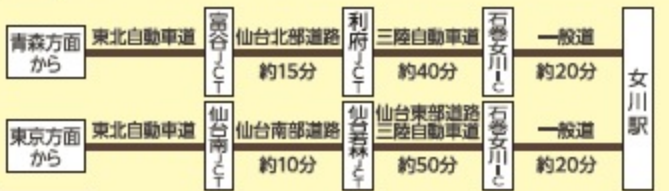

女川町中心部MAP

女川駅前MAP シーパルピア女川 店舗案内MAP

交通のご案内

時刻表などの最新情報は各交通会社に直接お問合せください。
※各所要時間は目安になります。

電車をご利用の場合

バスをご利用の場合

車をご利用の場合

レンタカー
【女川での乗り捨てや女川からのレンタルが可能です】※保有台数に限りがございます。※要予約
トヨタレンタリース仙台女川駅前取次店 TEL 0225-53-5480

シーパルピア女川 SEAPAL-PIER ONAGAWA

- ※このMAPは2021年1月時点のものです。
- 1 仙台銀行
 - 2 麻生不動産
 - 3 女川電化センター [家電]
 - 4 みちくさ [カラオケスナック]
 - 5 ダイシン&カフェ さくら [衣料品・喫茶]
 - 6 黄金タクシー
 - 7 女川海の館 ニューこのり [飲食]
 - 8 平初鮮魚店 [鮮魚]
 - 9 食事処 三秀 [飲食]
 - 10 女川郵便局
 - 11 石巻信用金庫
 - 12 七十七銀行
 - 13 フラワーショップさとう [生花・鉢植え]
 - 14 古母里 [飲食]
 - 15 味の館 金華楼 [飲食]
 - 16 佐々木漁具店 [釣具・えさ・釣船あっせん]
 - 17 本のさかい [書籍]
 - 18 三陸無線商会 [家電]
 - 19 大地 [測量]
 - 20 串焼きたろろ [飲食・テイクアウト]
 - 21 居酒屋 典典 [飲食]
 - 22 三重商会 [漁具・工具]
 - 23 東北電力 地域総合事務所
 - 24 ファミリーマート [コンビニ]
 - 25 オーテック [情報処理サービス]
- シーパルピア女川以外の店舗の営業情報については、女川町観光協会にお問合せください。