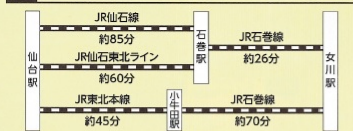

女川町 中心部 MAP

交通のご案内

時刻表などの最新情報は各交通会社に
直接お問合せください。
※各所要時間は目安になります。

電車をご利用の場合

バスをご利用の場合

仙台駅前	高速バス エデン前21番乗り場 約70分 (平日22本、土休日16本)	石巻駅前	路線バス 石巻駅前2番乗り場 約45分 (平日185便、土休日184便)	女川駅
------	--	------	---	-----

車をご利用の場合

青森方面 から	東北自動車道 宮古IC	仙台IC	三陸自動車道 利根IC	石巻IC	一般道	女川駅
	約15分	約40分	約40分	約20分		
東京方面 から	東北自動車道 仙台南IC	仙台南IC	三陸自動車道 利根IC	石巻IC	一般道	女川駅
	約10分	約50分	約20分	約20分		

レンタカー

【女川での乗り捨てや女川からのレンタカーが可能です】※保有台数に限りがございます。※ご予約
トヨタレンタリース仙台女川駅前取次店 TEL 0225-53-5480